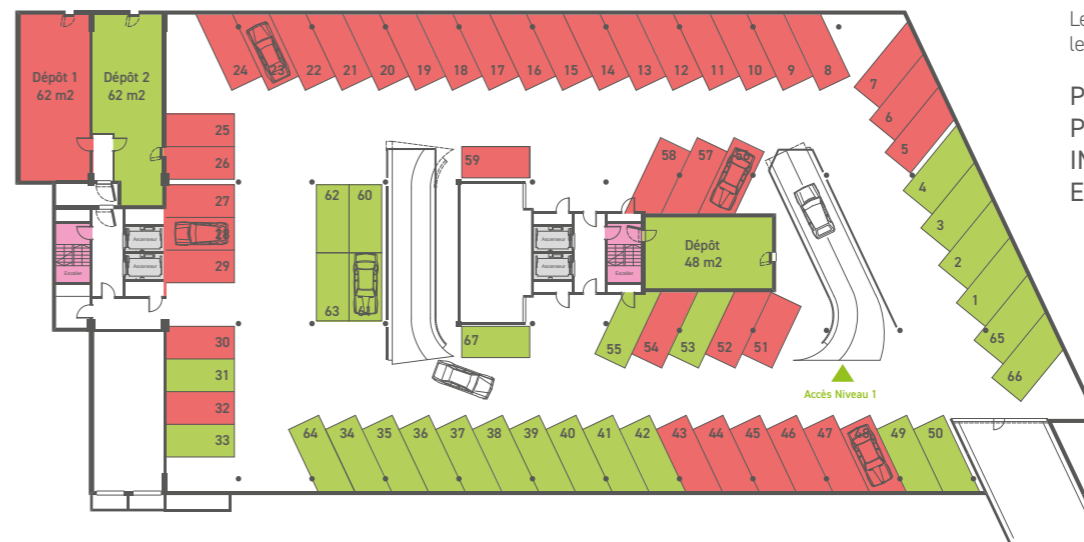

Niveau 1

Niveau 2

Mention spéciale: les éléments de ces fiches ainsi que la brochure ne revêtent aucun caractère contractuel. Les espaces sont subdivisés en respectant les parois coupe-feu.

PRIX DÉPÔTS = CHF 120.- /m2
 PRIX PLACES DE PARC INTÉRIEURES = CHF 150.- /mois
 EXTÉRIEURES = CHF 100.- /mois

Niveau 3

Niveau 4

PARKING NIVEAU 1

Places de parc libres	1
Places de parc occupées	63
Places de parc moto	5

PARKING NIVEAU 3

Places de parc libres	28 + 5 (parking extérieur)
Places de parc occupées	20 + 15 (parking extérieur)

PARKING NIVEAU 2

Places de parc libres	27
Places de parc occupées	40

PARKING NIVEAU 4

Places de parc libres	19
Places de parc occupées	1

LOCAUX DE DÉPÔTS

Dépôts libres	
Dépôt Niveau 1	48 m2
Dépôt Niveau 2	48 m2
Dépôt 2 Niveau 2	62 m2
Dépôts occupés	

LÉGENDES

Place de parc libre	
Place de parc occupée	
Ascenseurs	
Escaliers	
Toilettes	
Places visiteurs	