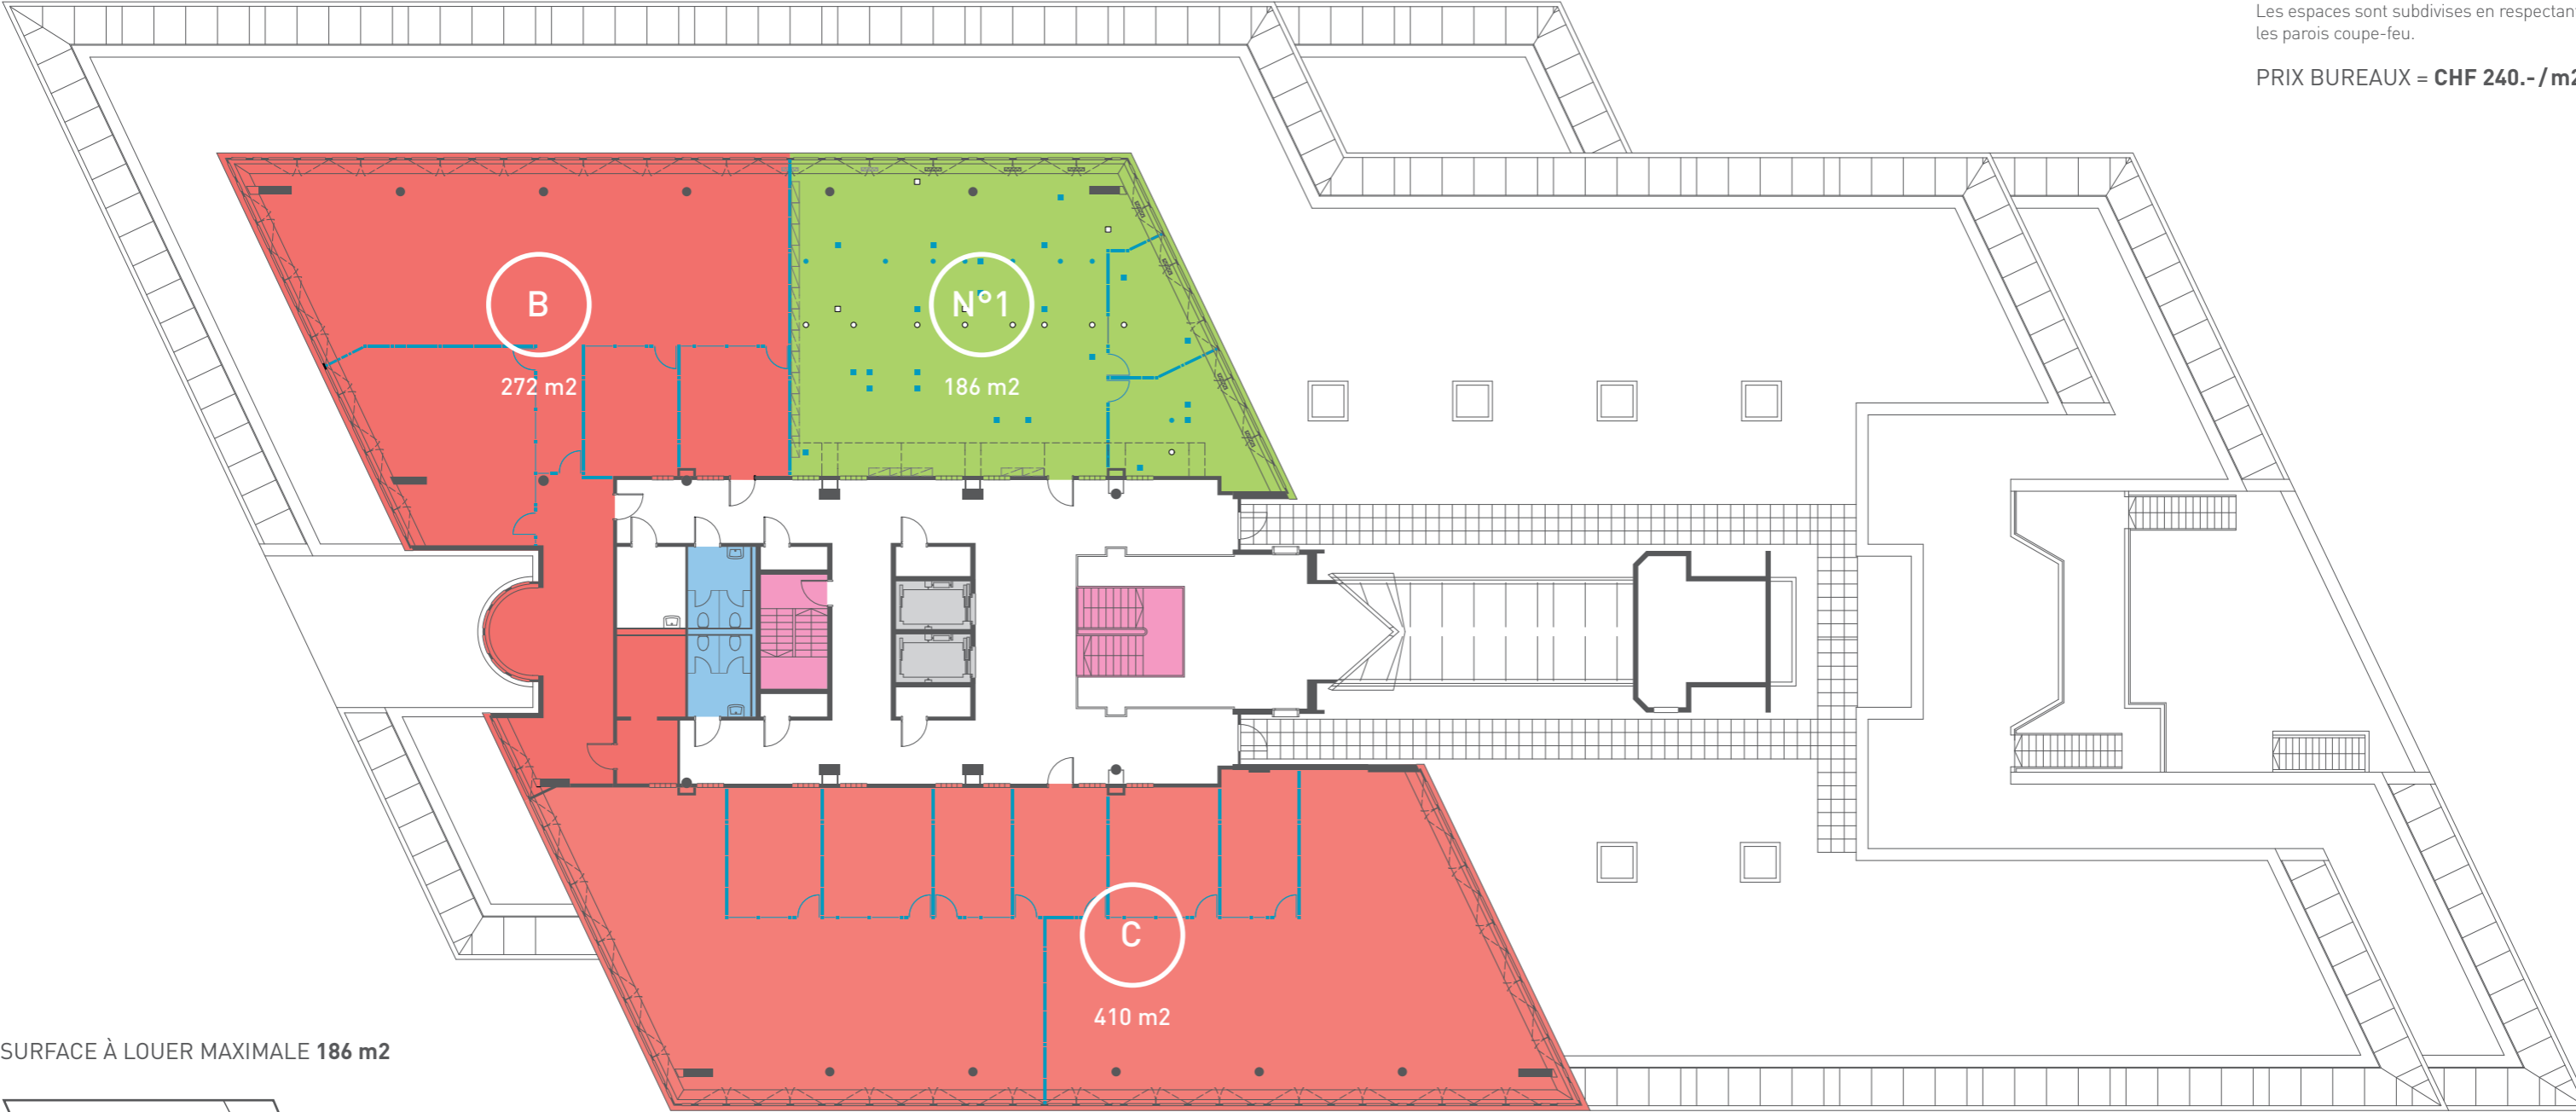

Niveau 7

ÉCHELLE 1:250
1 MÈTRE = 4mm

Mention spéciale : les éléments de ces fiches ainsi que la brochure ne revêtent aucun caractère contractuel. Les espaces sont subdivisés en respectant les parois coupe-feu.

PRIX BUREAUX = CHF 240.- / m2

SURFACE À LOUER MAXIMALE 186 m2

ESPACES LIBRES

Surface N°1	186 m2

ESPACES RÉSERVÉS

ESPACES OCCUPÉS

Surface B	272 m2
Surface C	410 m2

LÉGENDES

Boîte de sol existante	■	Surface libre	■	Ascenseurs	■
Boîte de sol vide (avec sortie rallonges)	□	Surface réservée	■	Escaliers	■
Ventilation de sol	● ○	Surface occupée	■	Toilettes	■
Paroi amovible	—				
Paroi fixe (coupe-feu)	—				