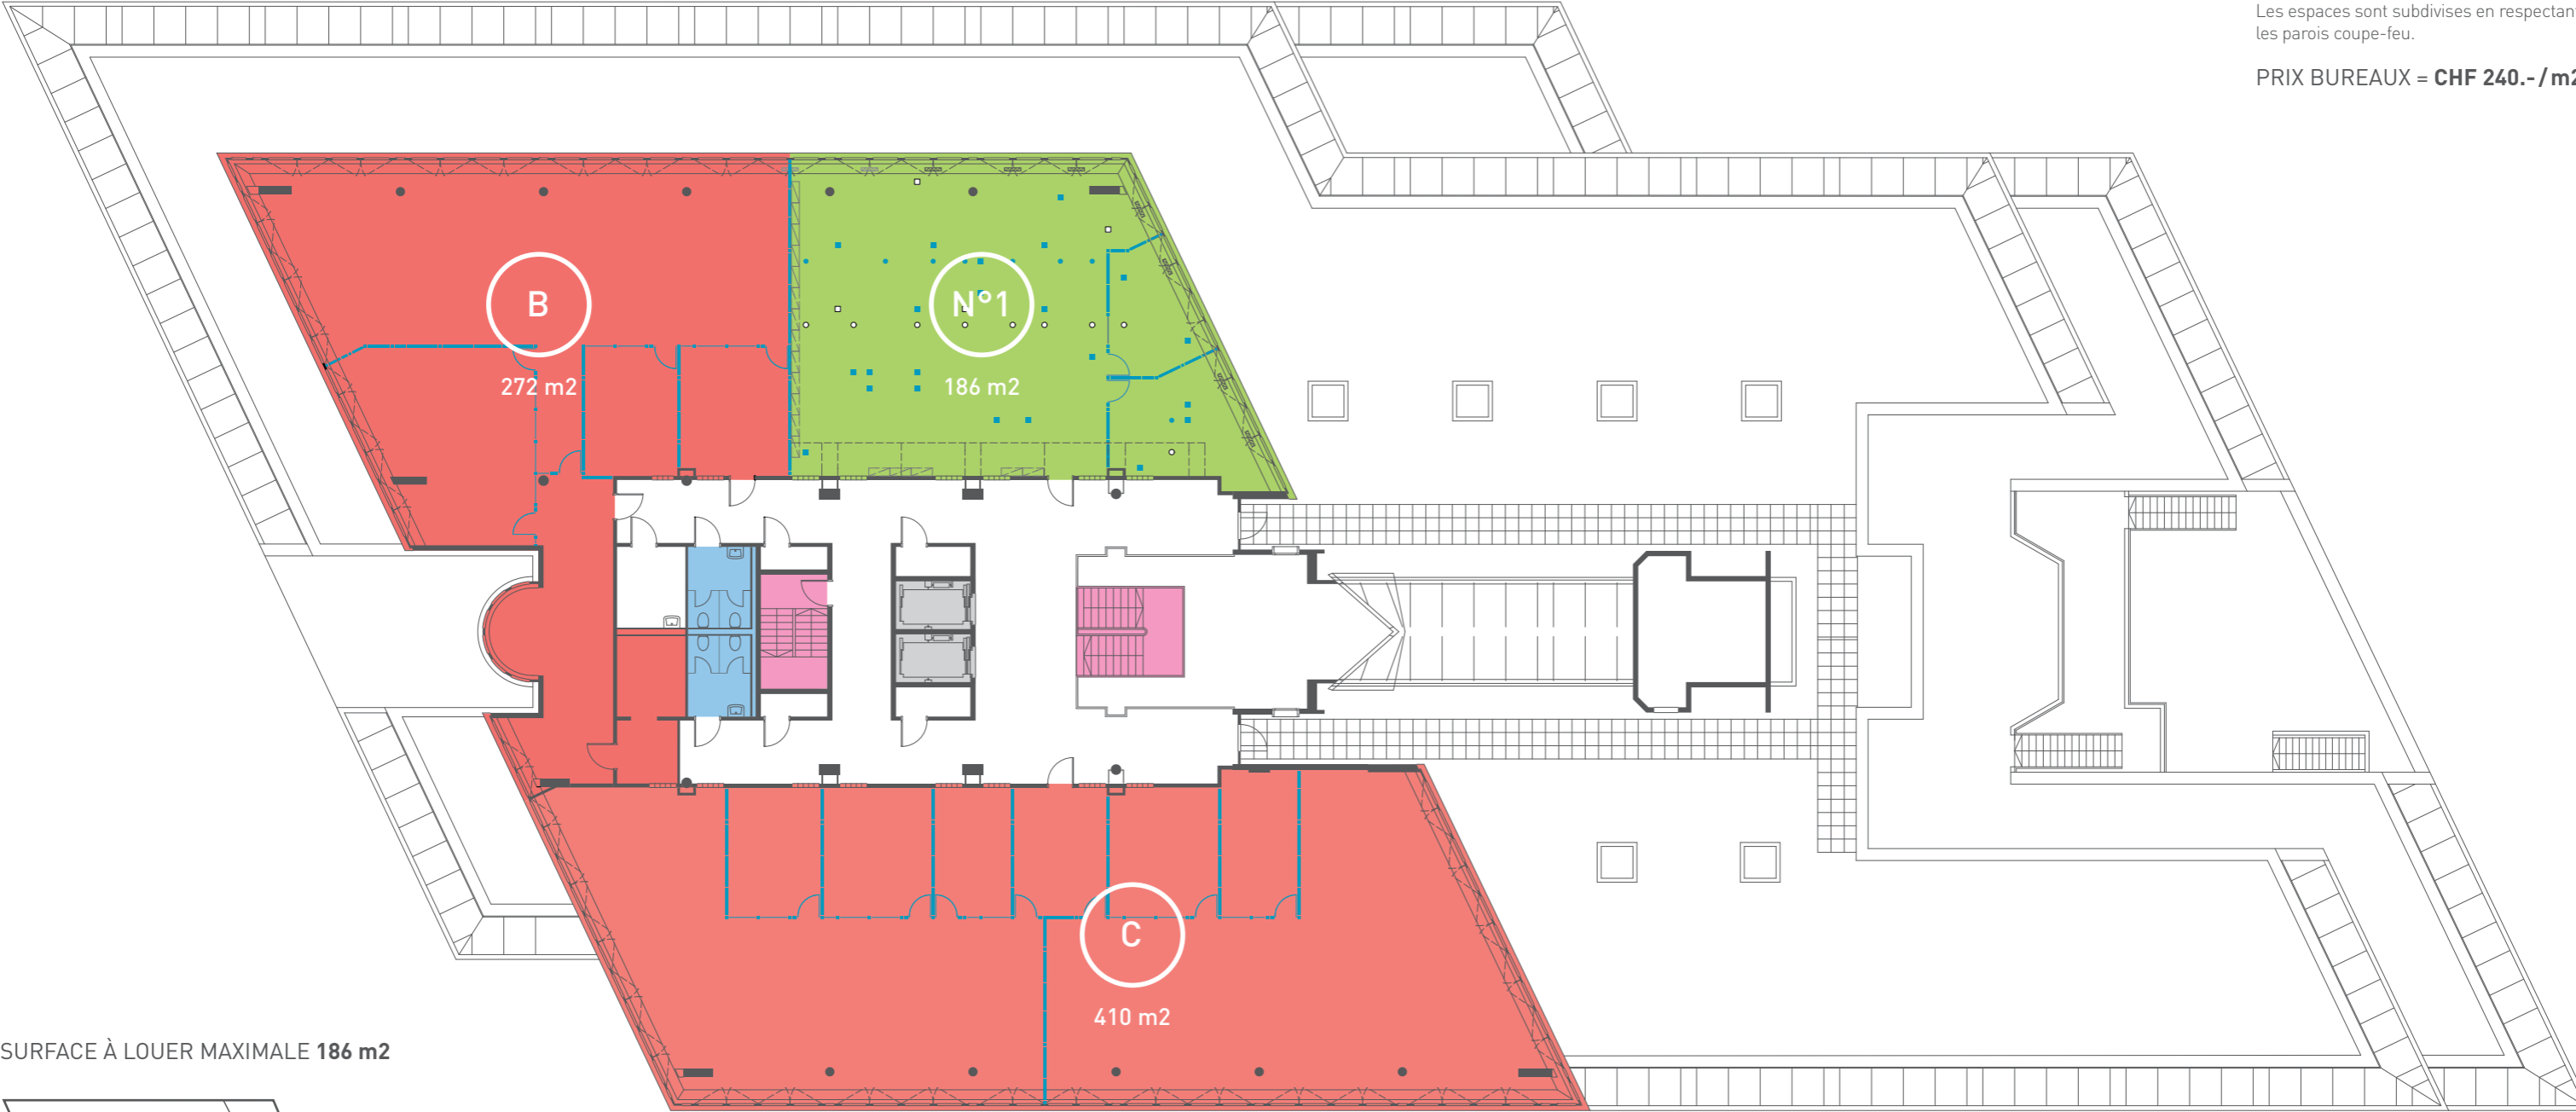

# Niveau 7

ÉCHELLE 1:250  
1 MÈTRE = 4mm

Mention spéciale : les éléments de ces fiches ainsi que la brochure ne revêtent aucun caractère contractuel. Les espaces sont subdivisés en respectant les parois coupe-feu.

PRIX BUREAUX = CHF 240.- / m2

SURFACE À LOUER MAXIMALE 186 m2

**ESPACES LIBRES**

Surface N°1	186 m2

**ESPACES RÉSERVÉS**

**ESPACES OCCUPÉS**

Surface B	272 m2
Surface C	410 m2

**LÉGENDES**

Boîte de sol existante	■	Surface libre	■	Ascenseurs	■
Boîte de sol vide (avec sortie rallonges)	□	Surface réservée	■	Escaliers	■
Ventilation de sol	● ○	Surface occupée	■	Toilettes	■
Paroi amovible	—				
Paroi fixe (coupe-feu)	—				