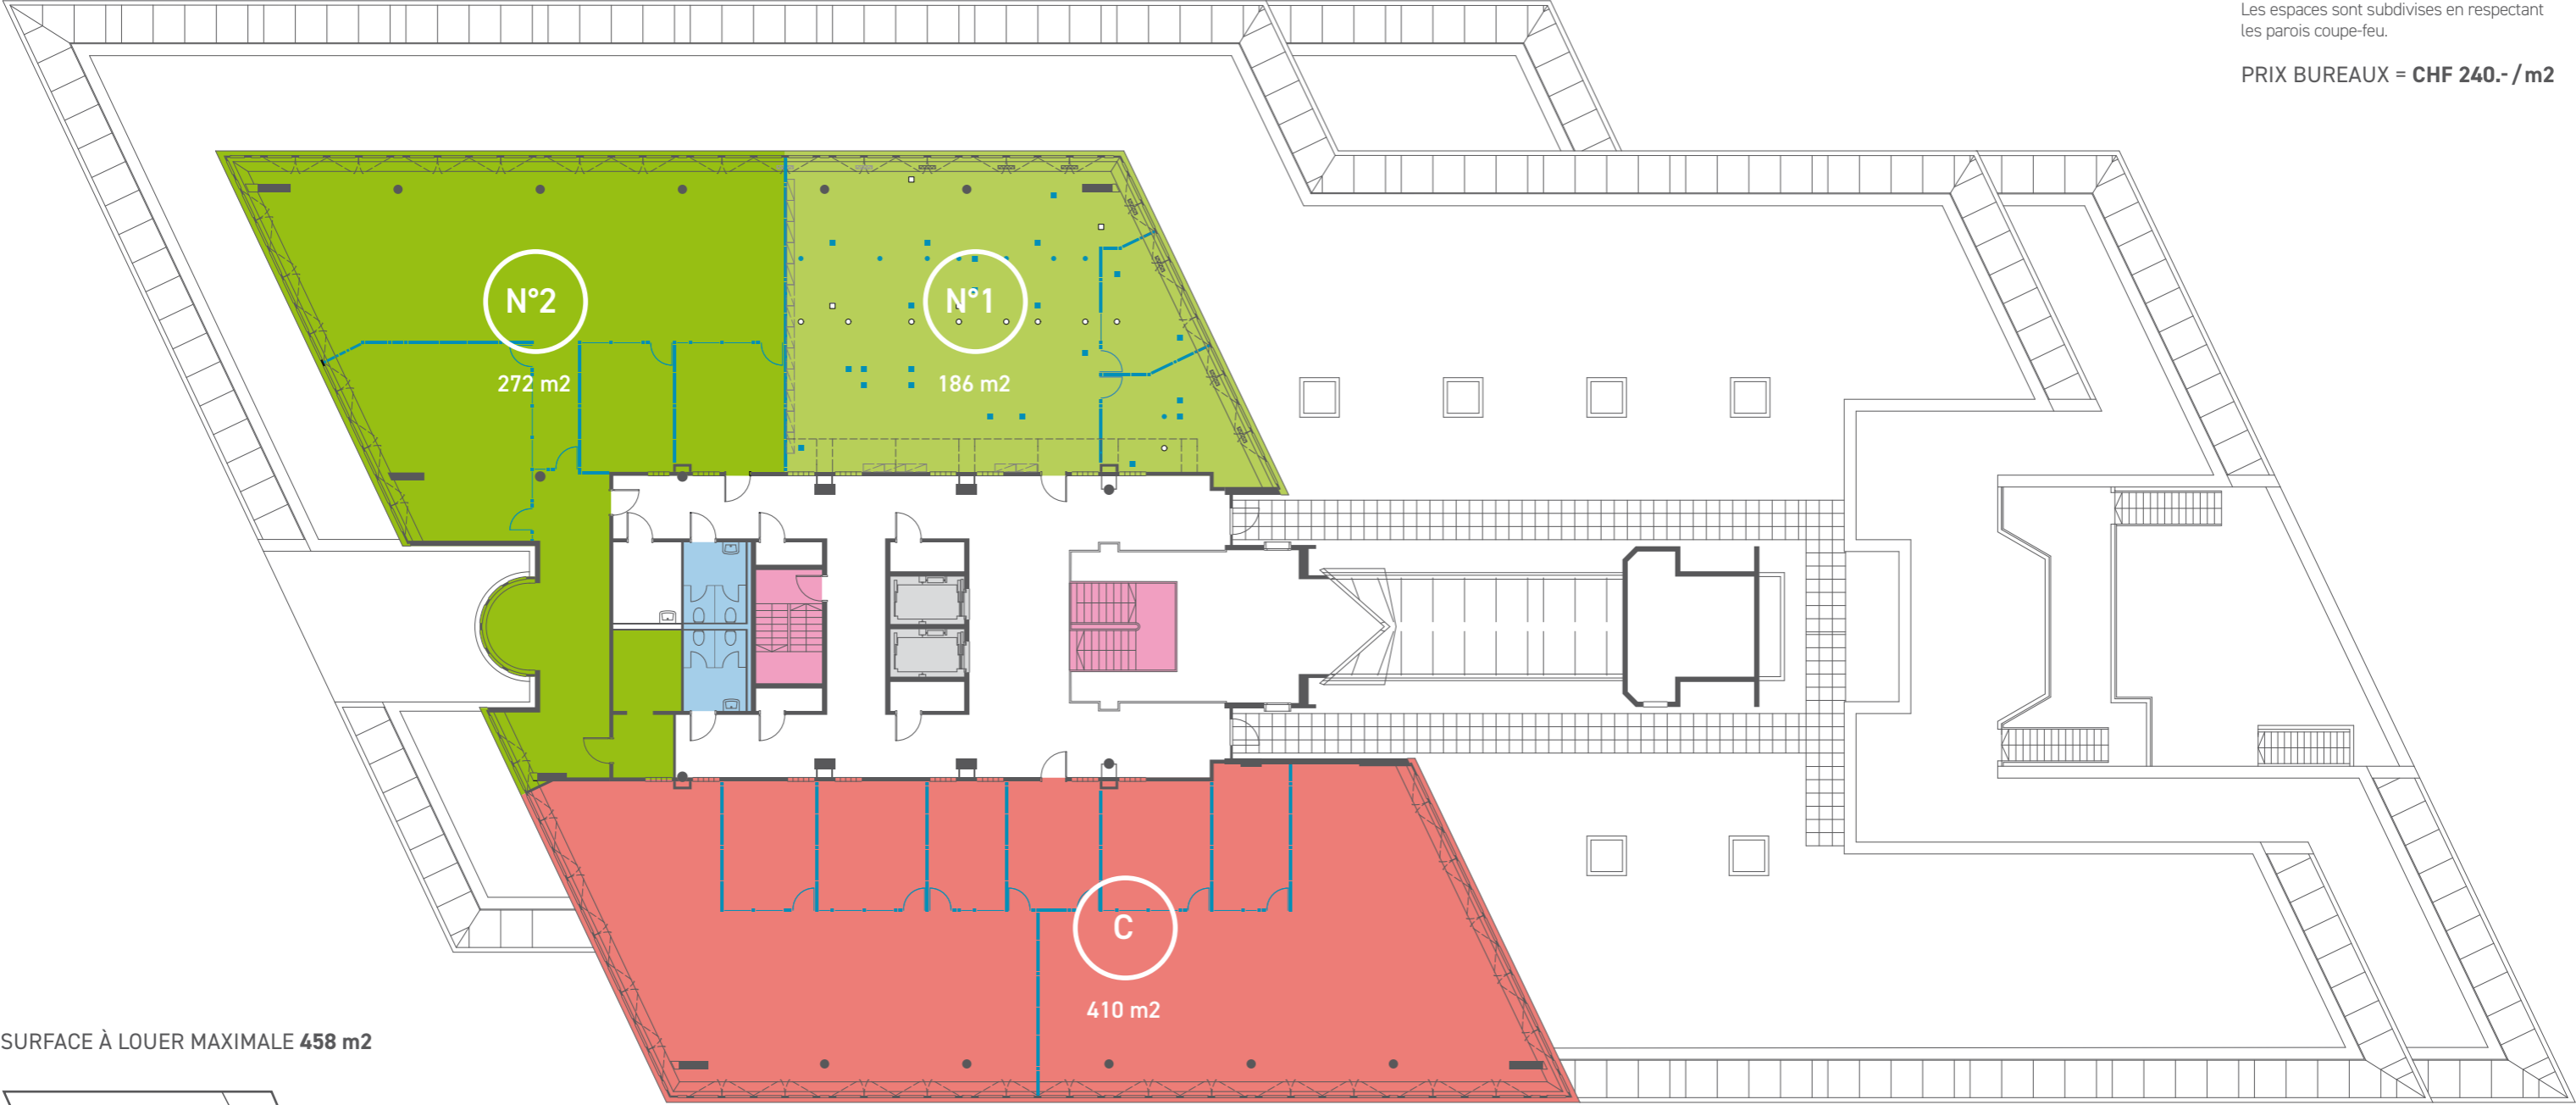

Niveau 7

ÉCHELLE 1:250
1 MÈTRE = 4mm

Mention spéciale: les éléments de ces fiches ainsi que la brochure ne revêtent aucun caractère contractuel. Les espaces sont subdivisés en respectant les parois coupe-feu.

PRIX BUREAUX = CHF 240.- /m2

SURFACE À LOUER MAXIMALE 458 m2

ESPACES LIBRES		ESPACES RÉSERVÉS		ESPACES OCCUPÉS	
Surface N°1	186 m2			Surface C	410 m2
Surface N°2	272 m2				

LÉGENDES			
Boîte de sol existante	■	Surface libre	■
Boîte de sol vide (avec sortie rallonges)	□	Surface réservée	■
Ventilation de sol	● ○	Surface occupée	■
Paroi amovible	—	Ascenseurs	■
Paroi fixe (coupe-feu)	—	Escaliers	■
		Toilettes	■