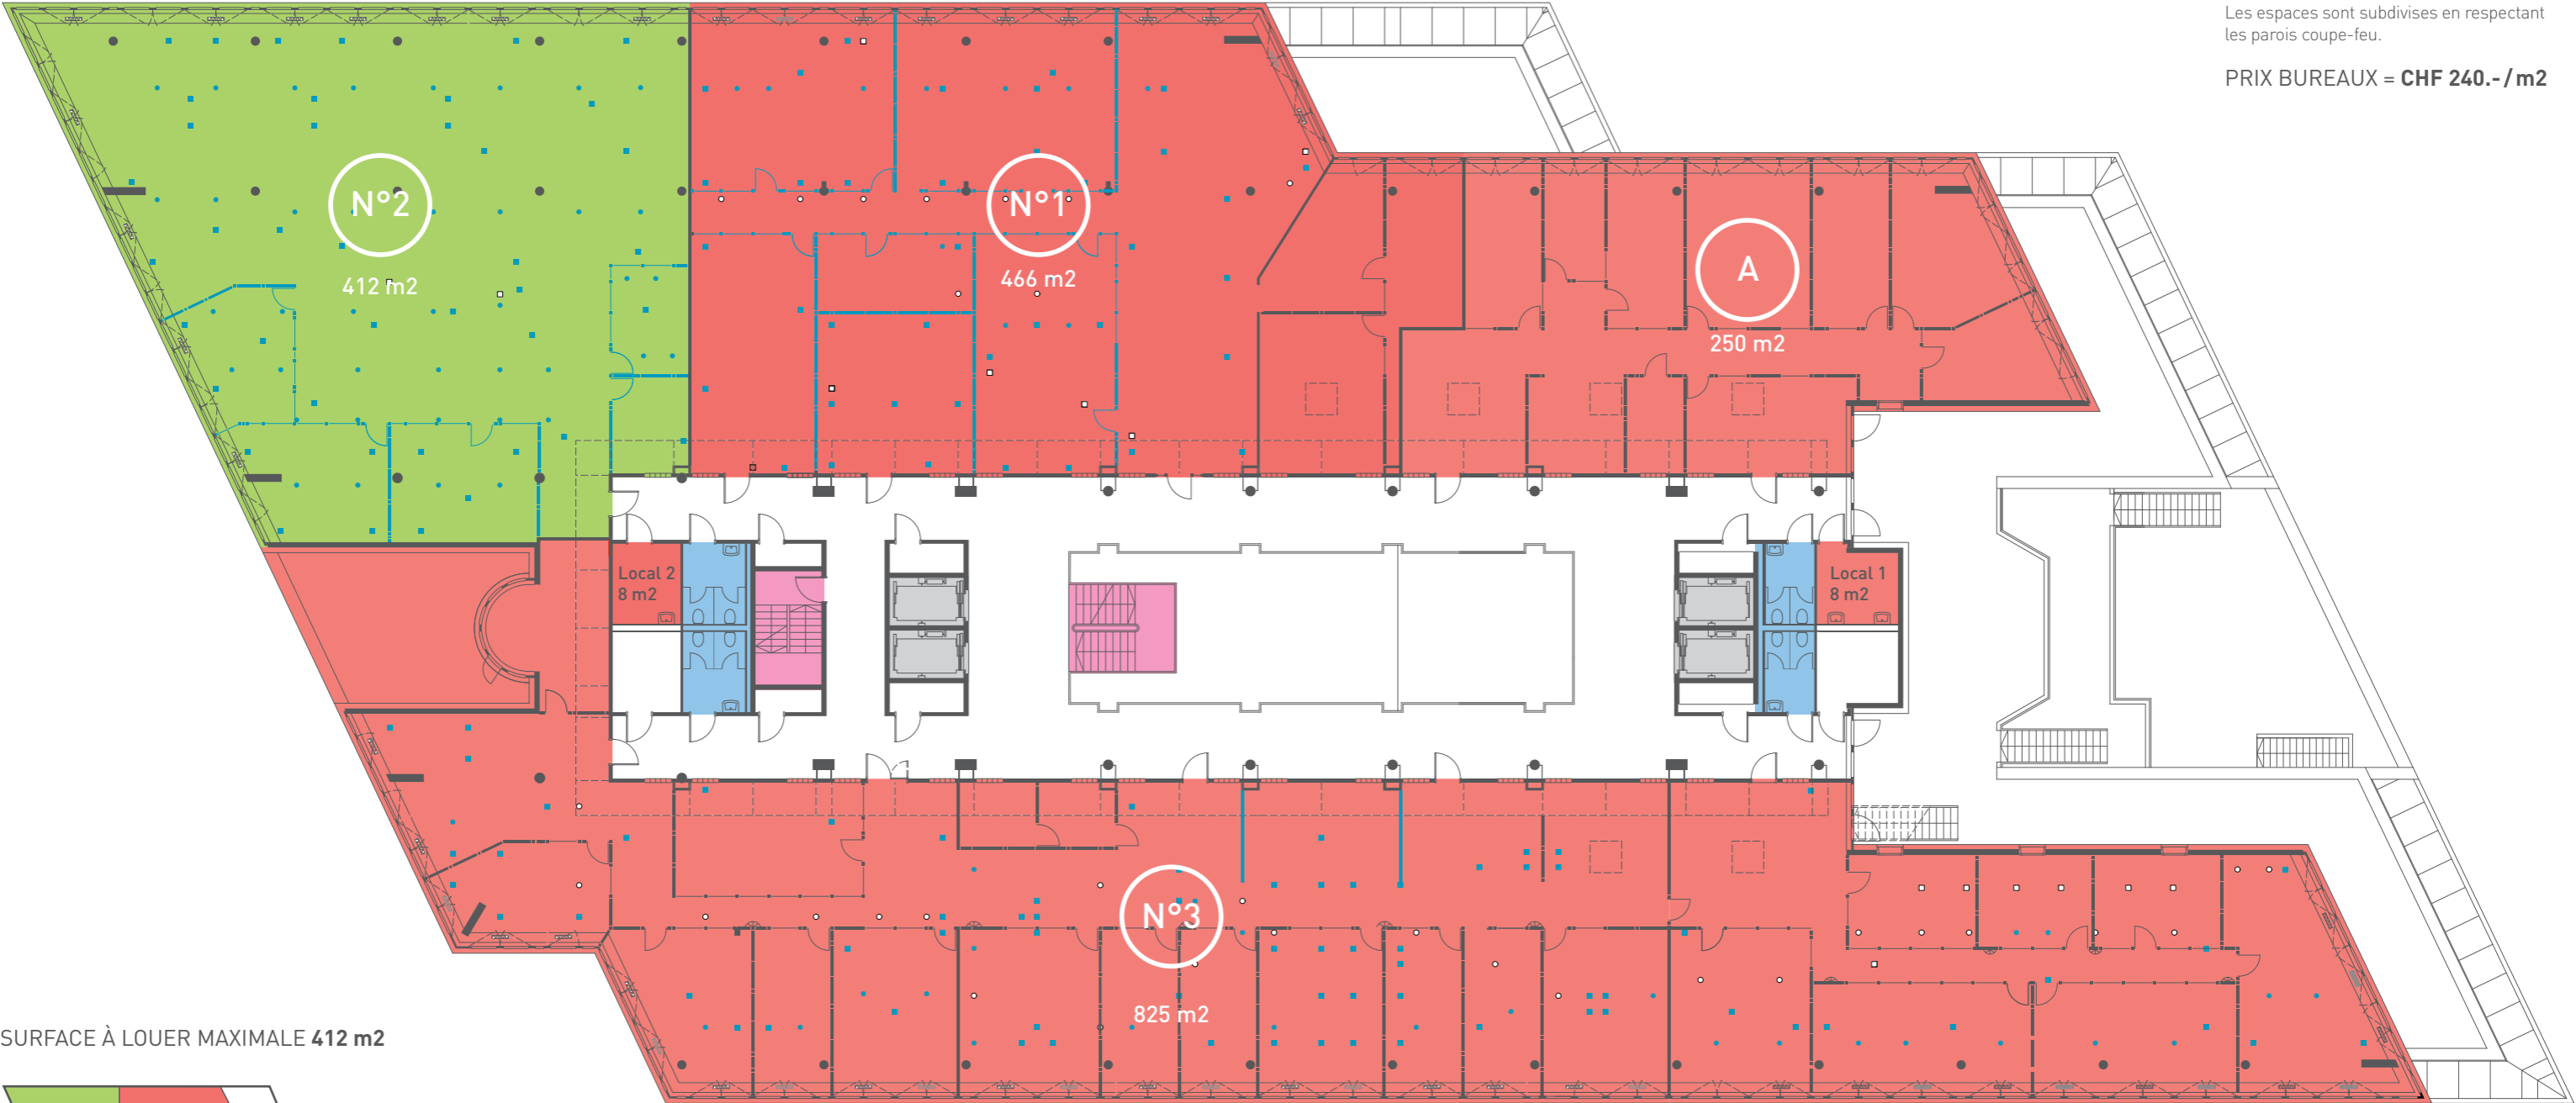

Niveau 6

ÉCHELLE 1:250
1 MÈTRE = 4mm

Mention spéciale : les éléments de ces fiches ainsi que la brochure ne revêtent aucun caractère contractuel. Les espaces sont subdivisés en respectant les parois coupe-feu.

PRIX BUREAUX = CHF 240.- / m2

SURFACE À LOUER MAXIMALE 412 m2

ESPACES LIBRES		ESPACES RÉSERVÉS		ESPACES OCCUPÉS		LÉGENDES					
Surface N°2	412 m2			Surface N°1	466 m2	Boîte de sol existante	■	Surface libre	■	Ascenseurs	■
				Surface N°3	825 m2	Boîte de sol vide (avec sortie rallonges)	□	Surface réservée	■	Escaliers	■
				Surface A	250 m2	Ventilation de sol	● ○	Surface occupée	■	Toilettes	■
				Local 1	8 m2	Paroi amovible	—				
				Local 2	8 m2	Paroi fixe (coupe-feu)	—				